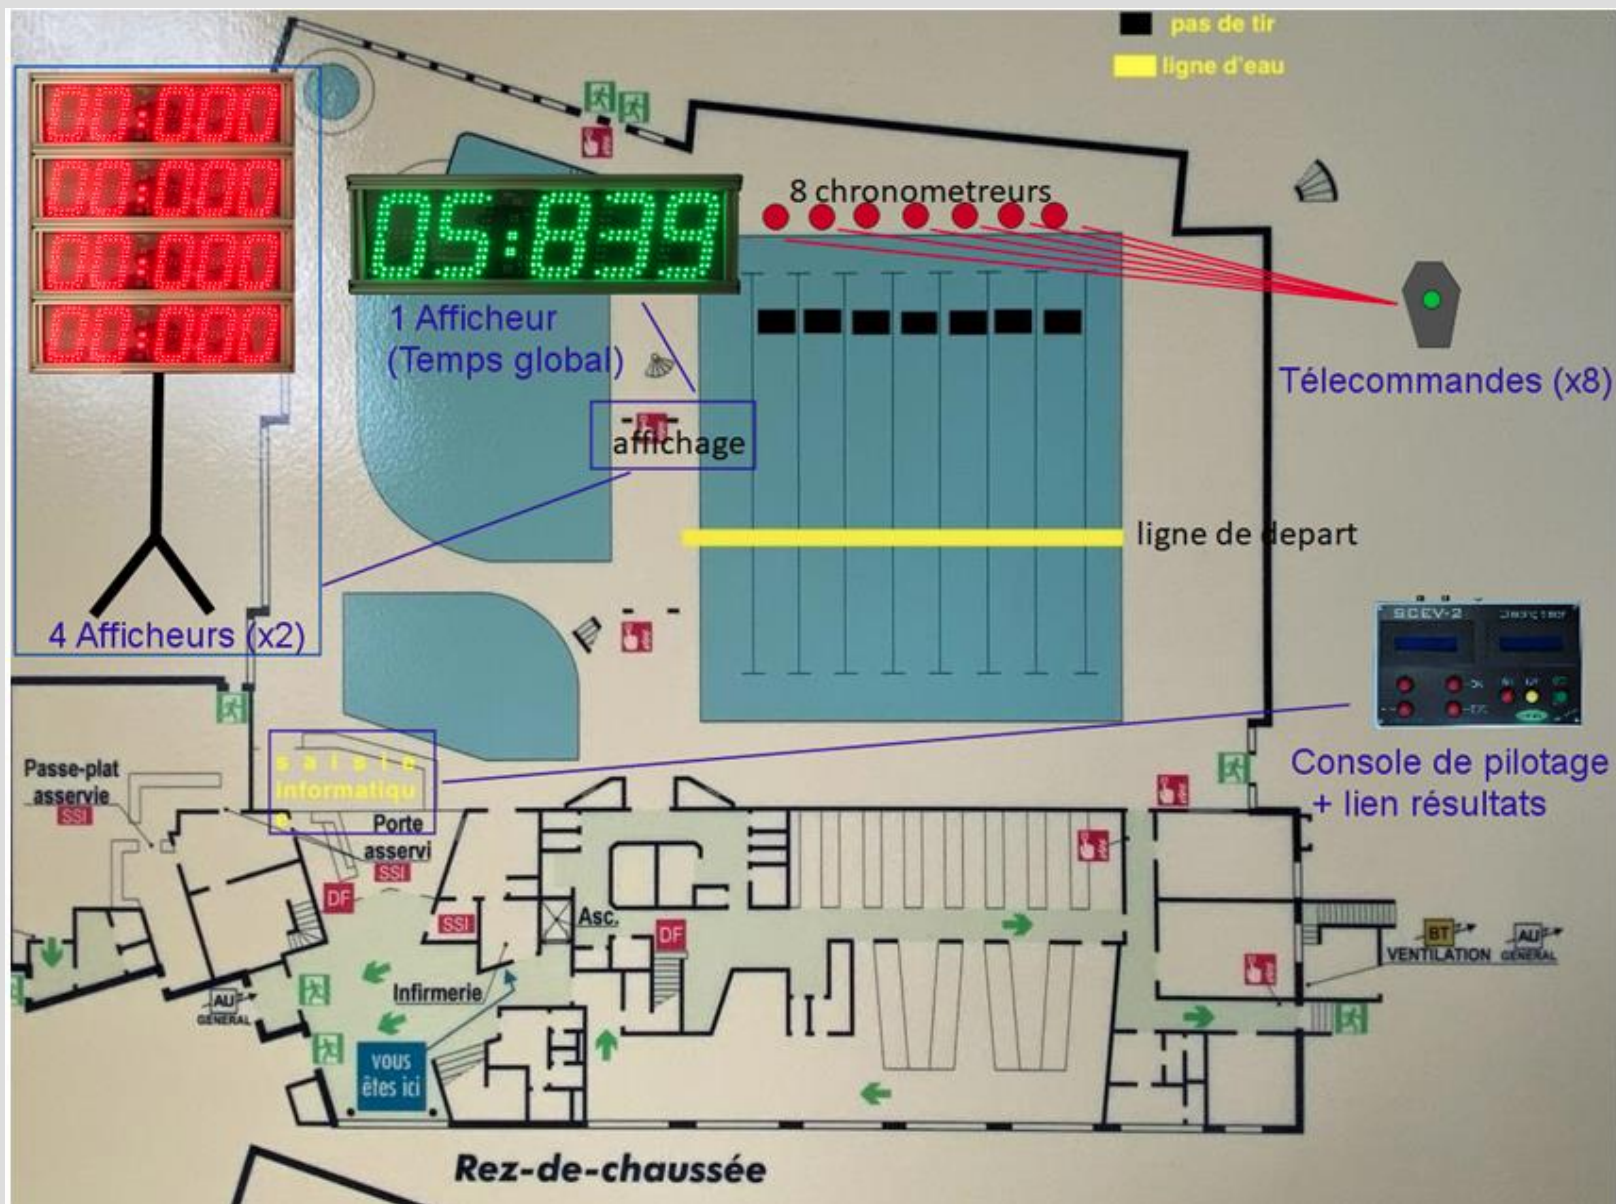

Ce tarif comprend:

- Les deux nuitées d'hôtel avec petits déjeuners
- Les repas du samedi soir, dimanche midi, dimanche soir
- L'engagement aux championnats de France

LE CHRONOMÉTRAGE

- Nous utiliserons le système de chronométrage automatique
- Des modifications ont été apportées par rapport à l'année dernière suite au debriefing .
- Les lampes et les caméras ont été supprimées
- Le pigeage se fera a l'aide d'un pied à coulisse à bec.